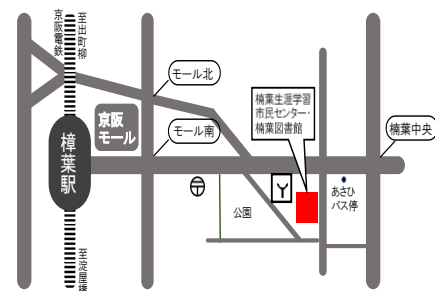

枚方市立楠葉生涯学習市民センター2階 大集会室

(当日直接会場へお越しください。)

※新型コロナウイルス感染拡大防止対策上、急遽中止になることがあります。

無料

### 【館内でのお願い】

- 1 館内ではマスクの着用をお願いします。
- 2 会話をお控えいただくとともに、他の来館者との十分な距離をとってください。

京阪電車樟葉駅下車 東へ徒歩約10分  
京阪バスあさひバス停下車 徒歩約2分

《主催》楠葉生涯学習市民センター

【指定管理者】枚方まなびつながりプロジェクト 大阪ガスビジネスクリエイティブ(株)

《問合せ》電話 050-7102-3131 / ファクス専用 072-855-4971